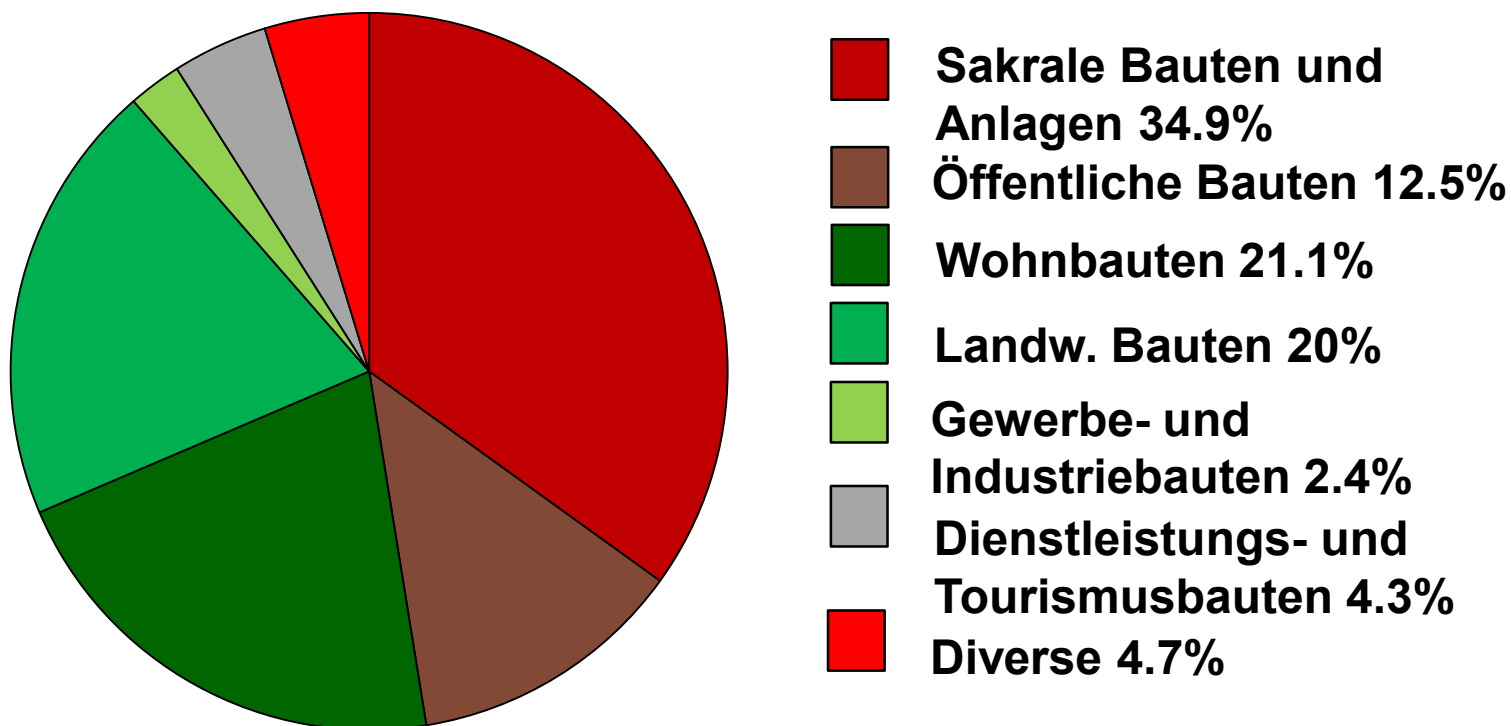

Kantonales Denkmalverzeichnis

Schutzobjekte KDV	999	100%
Sakrale Bauten und Anlagen	349	34.9%
Öffentliche Bauten und Anlagen	125	12.5%
Wohnbauten	211	21.1%
Landwirtschaftliche Bauten	200	20.0%
Gewerbe- und Industriebauten	24	2.4%
Dienstleistungs-/Tourismusbauten	43	4.3%
Diverse	47	4.7%